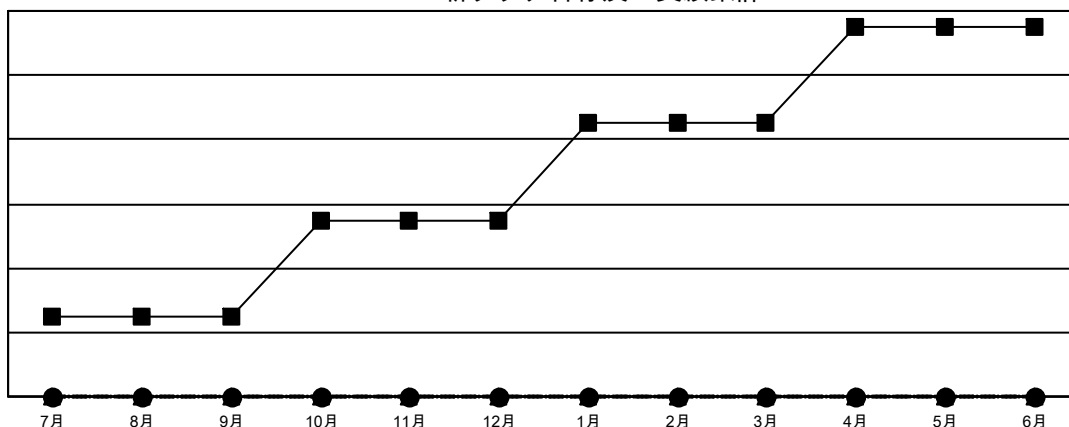

# GAT MONTHLY MEMBERSHIP PROGRESS REPORT

Results as of: 1/31/2021

Multiple District 336

LOCATION: JAPAN

クラブ			
結果：2020-2021			
四半期	新クラブ目標	新クラブ	解散クラブ
7月/8月/9月	5	0	0
10月/11月/12月	6	0	0
1月/2月/3月	6	0	0
4月/5月/6月	6	0	0

名			
結果：2020-2021			
四半期	会員純増目標	会員増強実績	退会者(転籍を含む)実際
7月/8月/9月	180	336	270
10月/11月/12月	188	217	209
1月/2月/3月	190	70	53
4月/5月/6月	168	0	0

新クラブ目標及び実績累計

会員目標及び実績累計

解散クラブ: 0	245 CLUBS OF 400 一名以上の新会員を登録	男女別
退会者		男性 11,643 (81.57%)
物故会員 64		女性 2,630 (18.43%)
クラブ解散 0	会員累計データを見るには、 <a href="#">ここをクリック</a>	世帯主/家族会員合計 3,127
その他 468		国際会費半額の家族会員 1,636
合計 532		