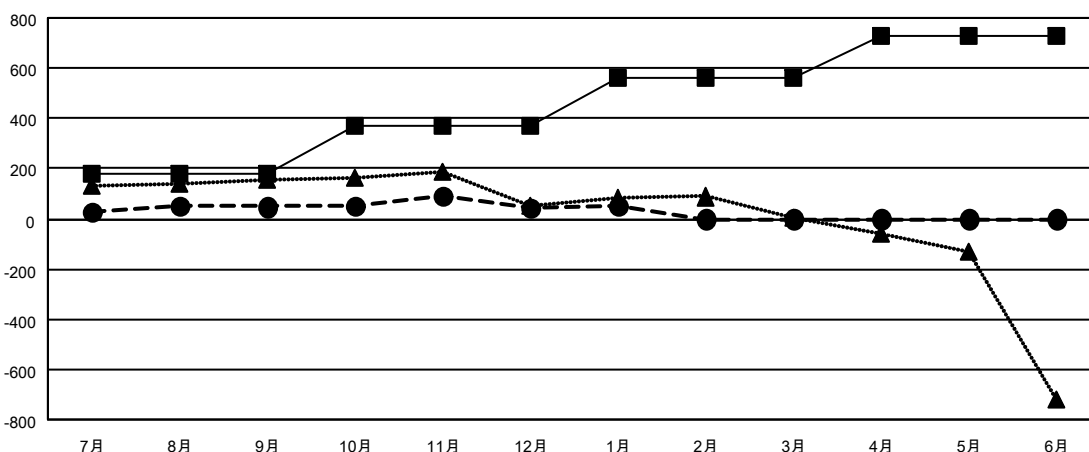

# GAT MONTHLY MEMBERSHIP PROGRESS REPORT

Results as of: 1/31/2021

Multiple District 336

LOCATION: JAPAN

クラブ			
結果：2020-2021			
四半期	新クラブ目標	新クラブ	解散クラブ
7月/8月/9月	5	0	0
10月/11月/12月	6	0	0
1月/2月/3月	6	0	0
4月/5月/6月	6	0	0

名			
結果：2020-2021			
四半期	会員純増目標	会員増強実績	退会者(転籍を含む)実際
7月/8月/9月	180	336	270
10月/11月/12月	188	217	209
1月/2月/3月	190	70	53
4月/5月/6月	168	0	0

新クラブ目標及び実績累計

会員目標及び実績累計

解散クラブ: 0	245 CLUBS OF 400 一名以上の新会員を登録	男女別
退会者		男性 11,643 (81.57%)
物故会員 64		女性 2,630 (18.43%)
クラブ解散 0	会員累計データを見るには、 <a href="#">ここをクリック</a>	世帯主/家族会員合計 3,127
その他 468		国際会費半額の家族会員 1,636
合計 532		